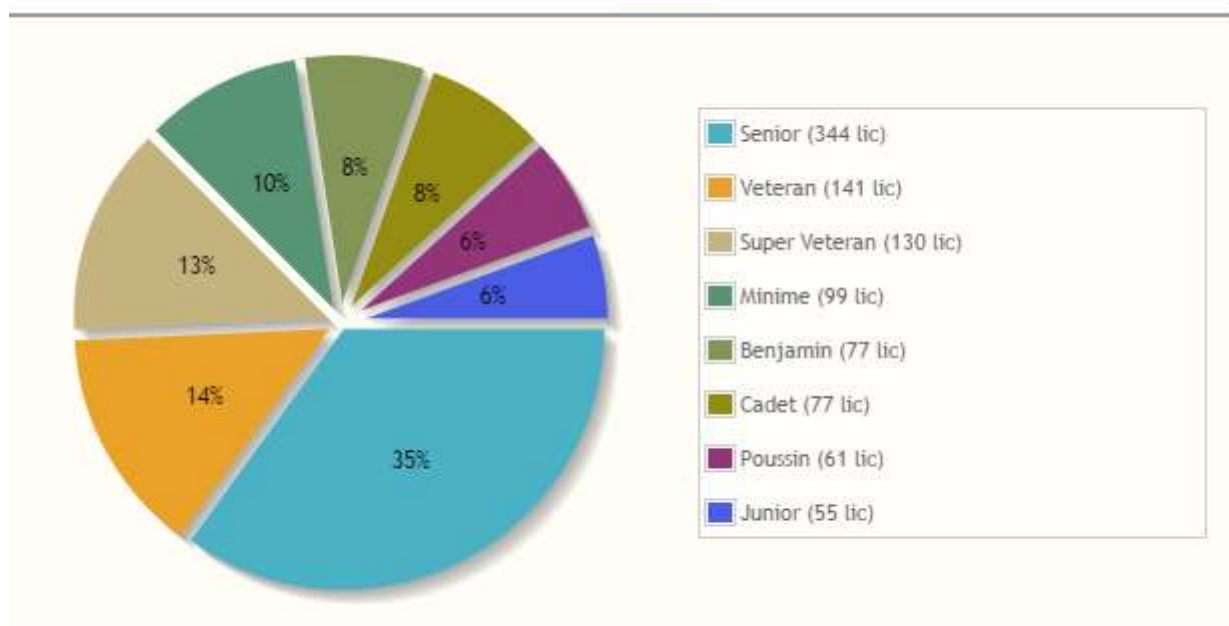

■ Homme (784 lic) ■ Femme (200 lic)

■ Homme (910 lic) ■ Femme (392 lic)

Saison : 2007 ▼

Données arrêtées au : 02/06/2017

Saison : 2017 ▼

Données arrêtées au : 02/06/2017

Nombre de licences de la saison : 1302

Pourcentage par rapport à la saison précédente : 102 %

Données arrêtées au : 02/06/2017

Seules les 20 activités les plus pratiquées sont affichées.

Données arrêtées au : 02/06/2017