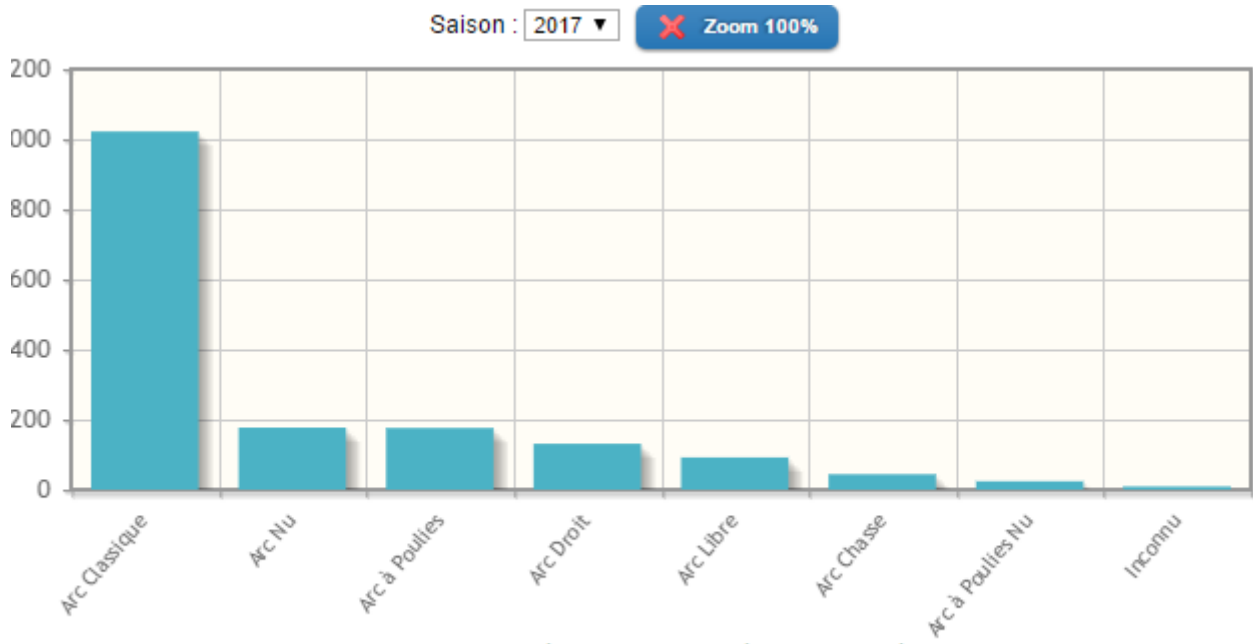

■ Homme (784 lic) ■ Femme (200 lic)

■ Homme (910 lic) ■ Femme (392 lic)

Saison : 2007 ▼

Données arrêtées au : 02/06/2017

Saison : 2017 ▼

Données arrêtées au : 02/06/2017

Nombre de licences de la saison : 1302

Pourcentage par rapport à la saison précédente : 102 %

Données arrêtées au : 02/06/2017

Seules les 20 activités les plus pratiquées sont affichées.

Données arrêtées au : 02/06/2017