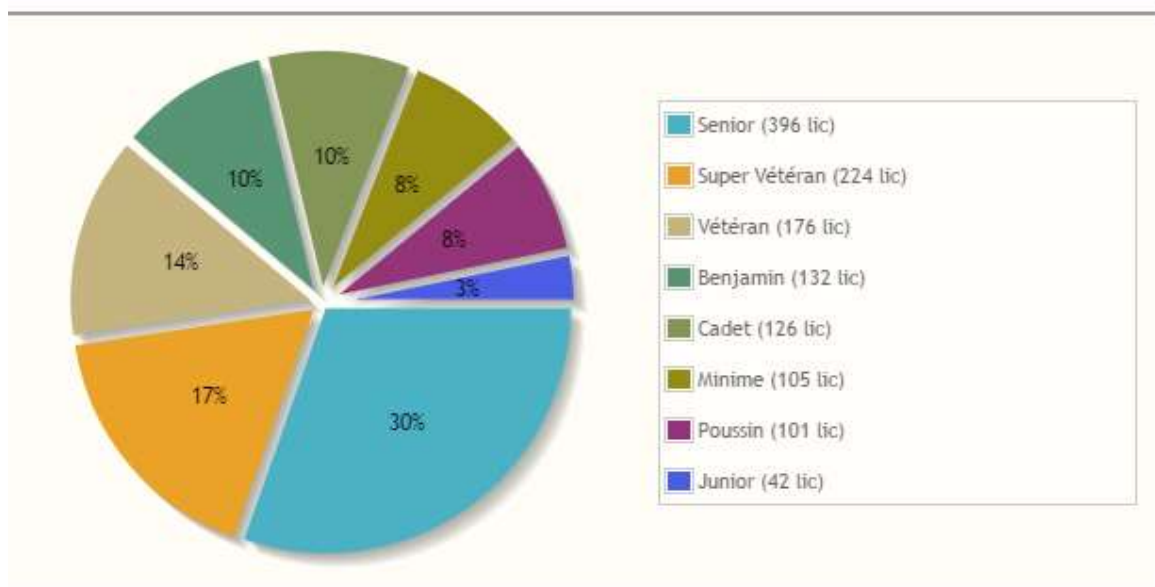

■ Homme (784 lic) ■ Femme (200 lic)

■ Homme (910 lic) ■ Femme (392 lic)

Saison : 2007 ▼

Données arrêtées au : 02/06/2017

Saison : 2017 ▼

Données arrêtées au : 02/06/2017

Nombre de licences de la saison : 1302

Pourcentage par rapport à la saison précédente : 102 %

Données arrêtées au : 02/06/2017

Seules les 20 activités les plus pratiquées sont affichées.

Données arrêtées au : 02/06/2017